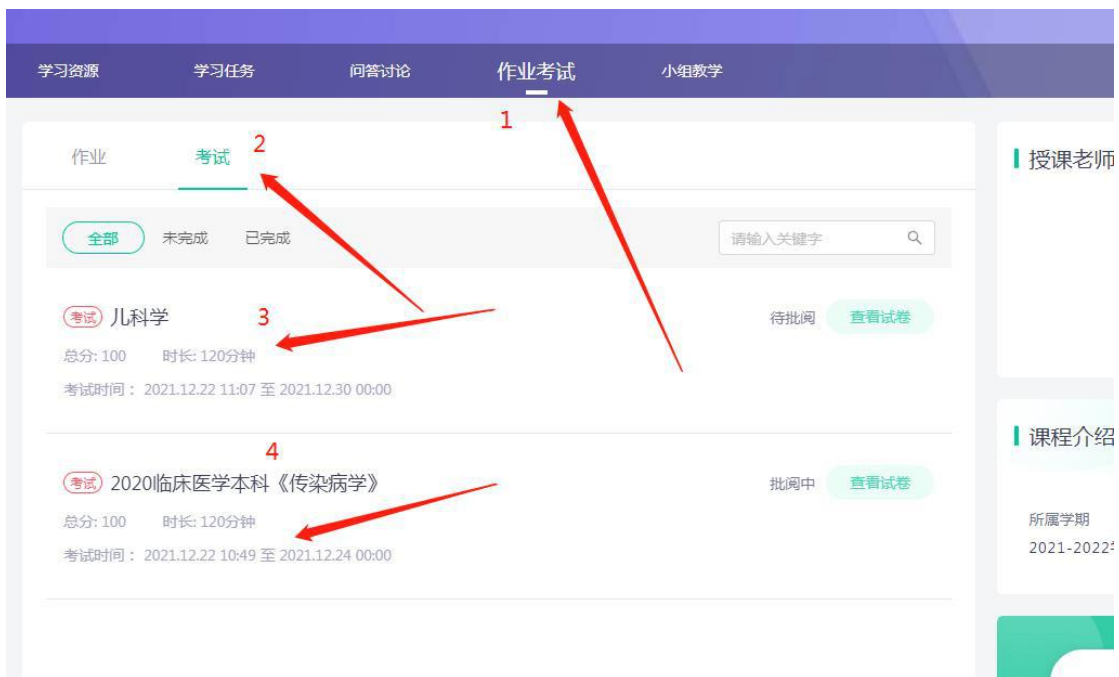

深圳市宝康卫生培训中心

20523012200

.....

登录

记住我 [忘记密码](#)

2、登录后：点右上角:我的学堂->进入后选择->加入课程(对应的是所在年级及专业层次,以下列是 2020 级临床医学本科)

老师邀请你加入课程

2020级临床医学本科 徐海清 [拒绝加入](#) [加入课程](#)

共享学分课 校内学分课 兴趣课

共享课 [进行中](#) [已完成](#) [课程退课](#) [+ 选课](#)

您当前暂无进行中的共享课~

校内学分课 [查看全部](#) [群文件管理](#) [+ 加入课程](#)

3、选择自己所学的专业(第一次, 如果没有显示, 多刷新几次)。

4、进入->作业考试->核对考试科目->（无误即在规定时间内完成考试）

手机端:

1、下载知到 APP:

2、选择：学号登录，

输入学校名：深圳市宝康卫生培训中心

学号：（不知道的登录广医平台查看或咨询班主任）

密码：123456

(登录后进行绑定手机，姓名验证,如姓名请重新核对学号)

The screenshot shows a login interface with two tabs: '手机号' (Mobile Number) and '学号' (Student ID). The '学号' tab is selected and highlighted with a red circle. Below the tabs, there are three input fields: a school name field containing '深圳市宝康卫生培训中心', a student ID field containing '205230122', and a password field containing '123456'. To the right of the password field is a '忘记密码' (Forgot Password) link. Below the input fields is a large green '登录' (Login) button. At the bottom, there are two options: '使用微信登录' (Login with WeChat) and '通过Apple登录' (Login with Apple).